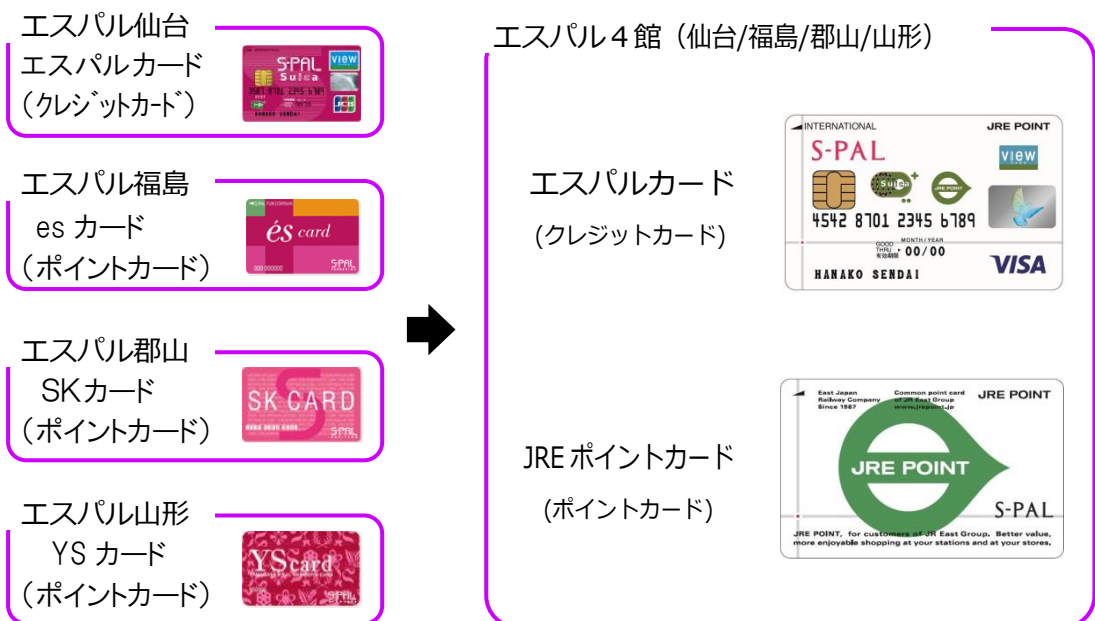

(1) エスパルカードの特徴

- ・エスパルカードは、エスパル各ショップでのクレジット決済で JRE POINT が 100 円(税抜)につき、3ポイントが付与されます。
- ・JRE POINT は、導入された駅ビル等で 1 ポイント=1 円から使えます！
- ・エスパルカードはエスパル4館でご利用いただけます。また、JRE POINT を導入した各駅ビル等でもご利用いただけますが、他の駅ビル等でのお買上げ時は 100 円(税抜)で1ポイント付与となります。
- ・年会費は、初年度無料で2年目以降 477 円(税抜)となります。

(2) エスパル各館でのエスパルカードの申込み方法

エスパルカードは、エスパル館内に設置してある「エスパルカード入会申込書」で申込みが可能です。この申込書のご案内は、特設カウンターやインフォメーション等で行っております。また、エスパル仙台ではエスパルカードの即日発行が可能です。

※お申込みには本人確認書類が必要です。詳しくはビューカードの HP をご確認ください。

【エスパルカード 特設カウンター (設置期間 2017/2/16~2017/3/12、受付時間 10:00~20:00)】

- エスパル仙台 : 本館 3F 中央エスカレーター脇
※別途、本館2F サービスカウンターでは年間を通して常時受付を行っております。
- エスパル福島 : 5F ネクストホール
- エスパル郡山 : 2F 新星堂横スペース
- エスパル山形 : 4F イベントスクエア

※エスパル各館の特設カウンターの設置場所は変更する場合がございます

3. JRE POINT 関連 各種キャンペーンのお知らせ

① エスパルカード新規入会キャンペーン

対象) エスパルカード新規入会のお客様

内容) 2017年2月28日までに新規入会されたお客様へ JRE POINT 2000 ポイントをプレゼント。

期間) 2017年2月16日(木)~2017年2月28日(火)

※特典の 2000 ポイント付与は、2017年2月16日~2月28日にお申込みいただき、2017年3月31日までに本カードが発行になった方が対象となり、付与する時期は 2017年5月末を予定。