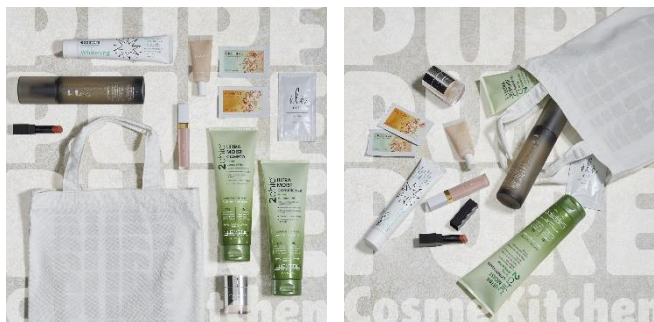

※ご利用の際は、前日までにご予約をお願いいたします。

◆各ショップ福袋販売

【一部紹介】

東館 2F コスメキッチン <2023 ラッキーバッグ>

7,700 円(税込) 2 日/限定 130 ケ

シャンプー、コンディショナー、クレンジング、

化粧水、ルージュ等 計 9 点・20,000 円相当

◆初売福引抽選会